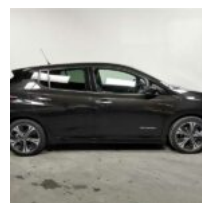

GARAGE KELLER

Garage Keller
6 Rue de l'Artisanat
67210 OBERNAI
Tél : 03 88 486 486

NISSAN LEAF 150CH 40 KWH N-CONNECTA 2018

18 990 Euros TTC

 Boite de vitesse :
AUTOMATIQUE

 Energie / Carburant :
ELECTRICITE

 Kilometrage :
27 611 km

 Couleur :
NOIR

 Nombre de portes :
5

 Carrosserie :
Berline

 Mise en circulation :
29/03/2018

 Puissance fiscale :
4

 Garantie :
12

 Crit'air :
0

Équipements :

- Origine France
- Jantes Alu 17
- Volant chauffant
- Rétroviseurs électriques
- Rétroviseur int jour/nuit auto
- Sièges avant chauffants
- GPS
- Radar de stationnement av+ar
- Sellerie cuir/tissu
- Régulateur de vitesse
- Rétroviseurs dégivrants
- Climatisation automatique
- Accoudoir central avant
- Caméra vue panoramique 360°
- Volant multifonctions
- Limitateur de vitesse
- Rétro rabatable électriquement
- Prise USB
- Témoin perte pression pneus