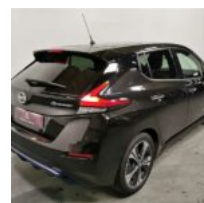

GARAGE KELLER

Garage Keller
6 Rue de l'Artisanat
67210 OBERNAI
Tél : 03 88 486 486

NISSAN LEAF 150CH 40 KWH N-CONNECTA 2018

18 990 Euros TTC

 Boite de vitesse :
AUTOMATIQUE

 Energie / Carburant :
ELECTRICITE

 Kilometrage :
27 611 km

 Couleur :
NOIR

 Nombre de portes :
5

 Carrosserie :
Berline

 Mise en circulation :
29/03/2018

 Puissance fiscale :
4

 Garantie :
12

 Crit'air :
0

Équipements :

- Origine France
- Jantes Alu 17
- Volant chauffant
- Rétroviseurs électriques
- Rétroviseur int jour/nuit auto
- Sièges avant chauffants
- GPS
- Radar de stationnement av+ar
- Sellerie cuir/tissu
- Régulateur de vitesse
- Rétroviseurs dégivrants
- Climatisation automatique
- Accoudoir central avant
- Caméra vue panoramique 360°
- Volant multifonctions
- Limitateur de vitesse
- Rétro rabatable électriquement
- Prise USB
- Témoin perte pression pneus